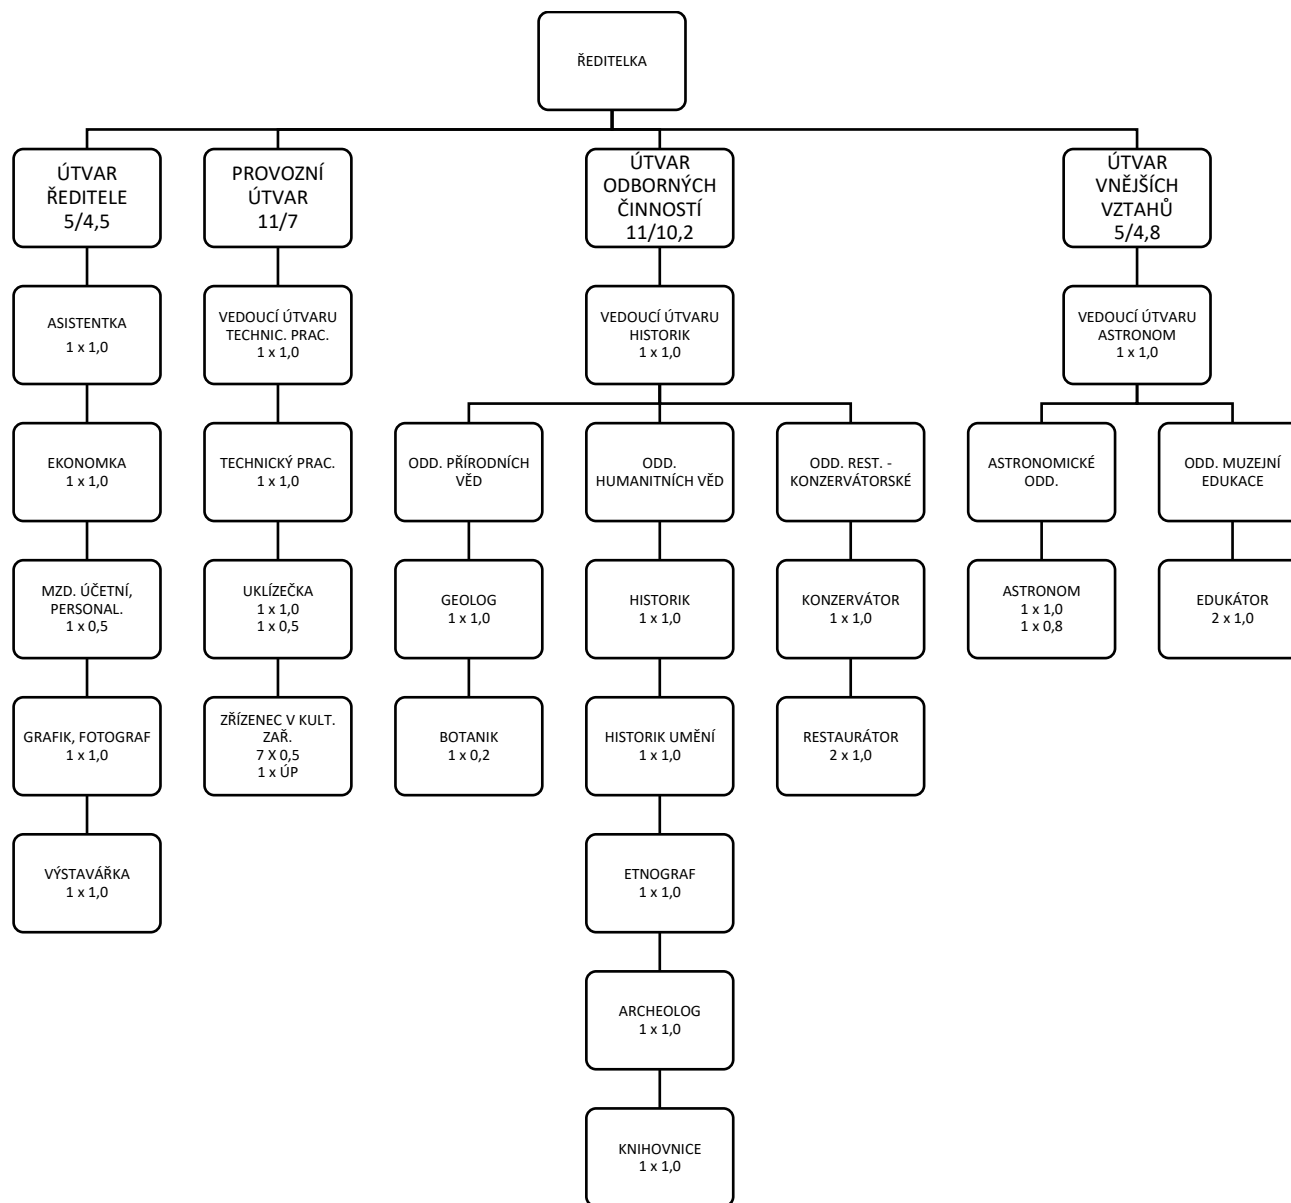

Muzeum a galerie v Prostějově, příspěvková organizace – Organizační schéma platné od 1. 1. 2020

Vypracovala: Mgr. Soňa Provazová, ředitelka
V Prostějově dne 31. 12. 2019